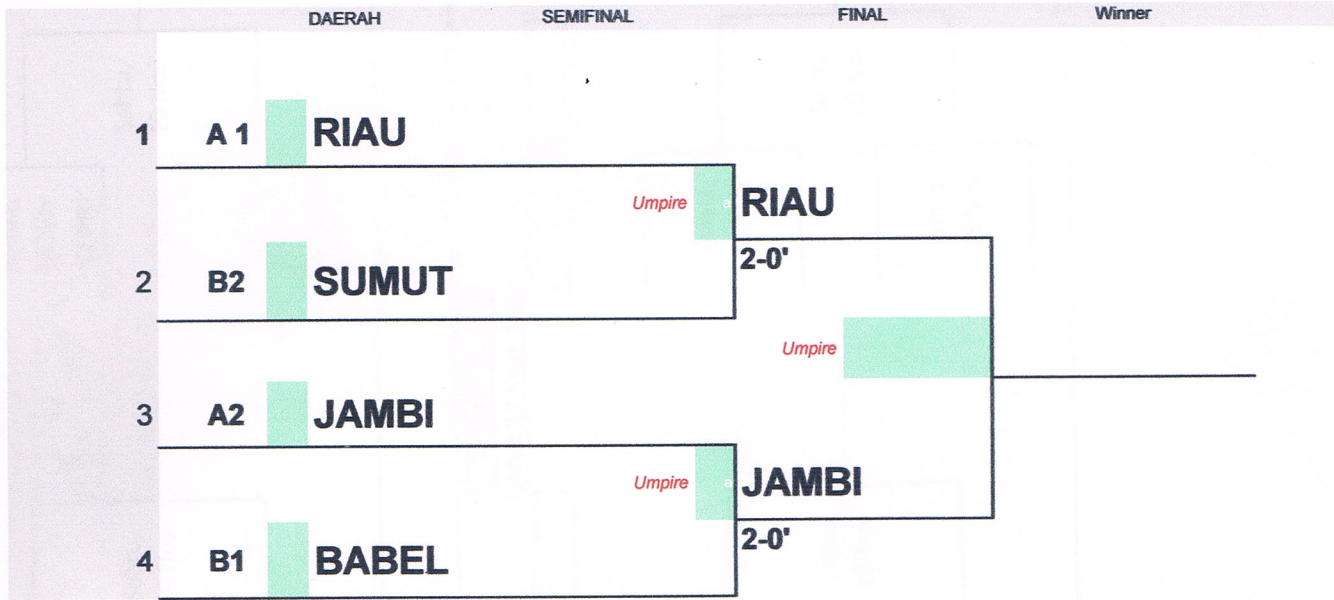

BEREGU PUTRA